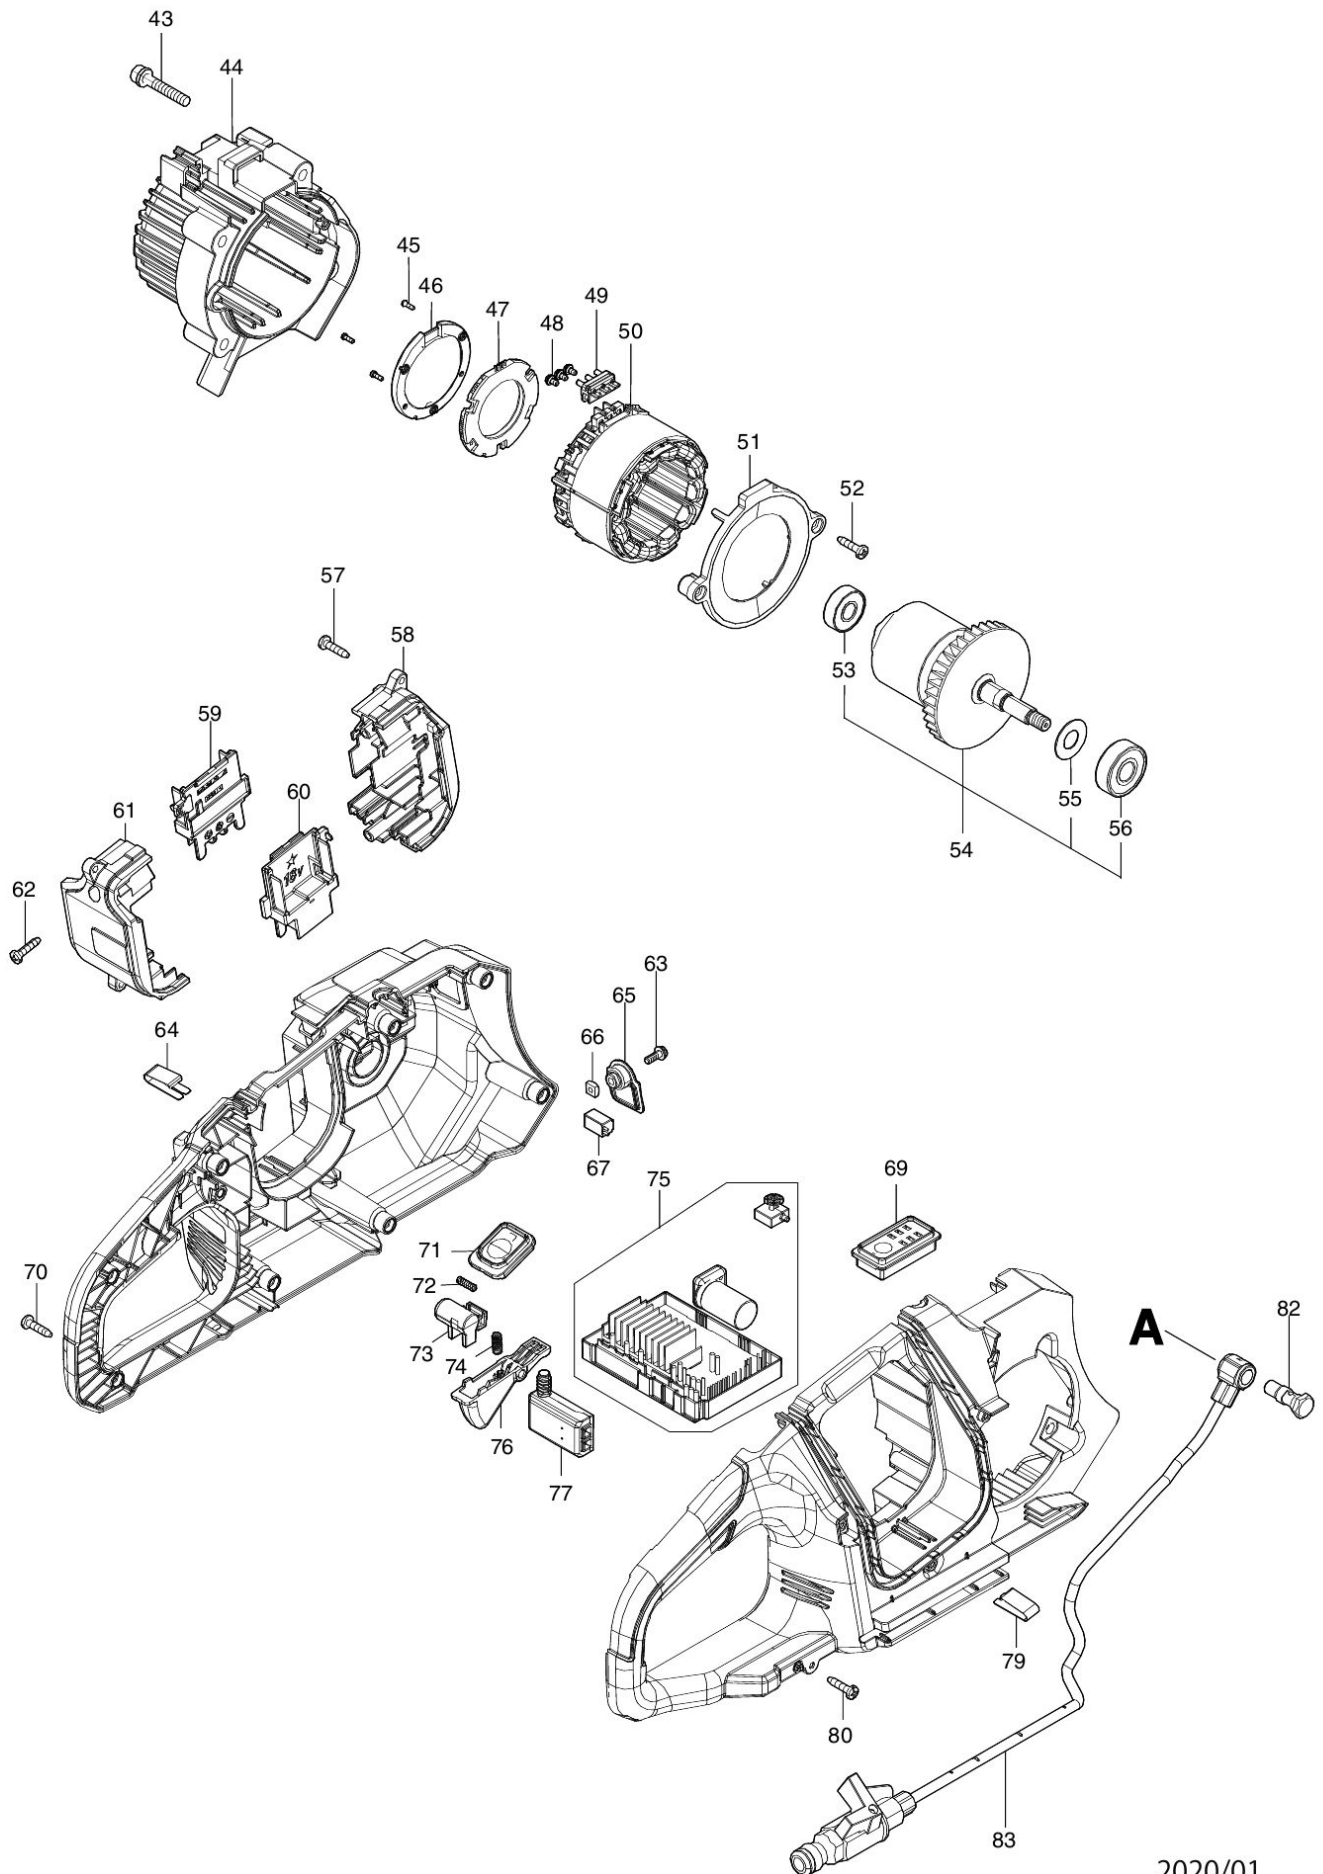

2020/01
DCE090 2/2

Nr.	Part nr.	Name
001	266690-1	Tapbout M8X25Mm A
002	224604-6	Buitenflens 46mm DCE090
003	224605-4	Binnenflens 46mm DCE90
004	922233-6	ZESKANTBOUT EM4351UH P
005	162742-5	Slijpkap 230mm DCE090 P
006	213162-7	O-Ring 14 2414B A
007	327532-5	As DCE90
008	211232-6	Kogellager 6002Llu
009	962151-6	Borgring R-32 EBH341L P
010	257491-8	Bus 15mm DCE90
011	451485-7	Drukknop Ga9050
012	233089-5	Drukveer 12 Dsp600
013	256947-8	Schouderpin DCE90
014	961012-7	Stopring E-6 P
015	265880-3	Inbusbout M5X8
016	136250-2	Slijparm DCE90 A
017	922333-2	Inbusbout M6X20 2704*
018	211232-6	Kogellager 6002Llu
019	222197-7	V-snaarschijf 7x34,6mm DCE90
020	931402-8	Moer M8 Zwt
021	222198-5	V-snaarschijf 7x20,5mm DCE90
022	253762-1	Revet 8Mm A
023	225104-9	V-snaar 7x454mm DCE90
024	140U35-6	Afdekkap v-snaar DCE90
024C10	265B09-3	Inbusbout M5X30mm DCE090
025	252154-1	Zeskantmoer 8X13
026	856Y91-7	Naamplaat DCE090
027	856Y97-5	Label Serienr DCE090
028	273025-9	Beugelgreep 26 DCE90
029	922333-2	Inbusbout M6X20 2704*
030	136218-8	Batterijkap top DCE90
031	412348-2	Batterijdeksel Haak DCE090
032	231240-1	Drukveer 7
033	266326-2	Tap Schroef 4X18mm P
034	412344-0	Batterijkap L DCE90
035	347659-5	Geleideplaat DCE90
036	922333-2	Inbusbout M6X20 2704*
037	422566-4	Pakking batterijdeksel DCE90
038	256948-6	As 4mm DCE90
039	232594-9	Torsieveer 5mm DCE90
040	961017-7	Stopring E-3 A
041	412346-6	Batterijkap onder DCE90
042	266326-2	Tap Schroef 4X18mm P
043	922358-6	Inbusbout M6X35mm
044	412277-9	Motorhuis DCE90
045	266490-9	Parker Ck 2X6Mm DDF483 P